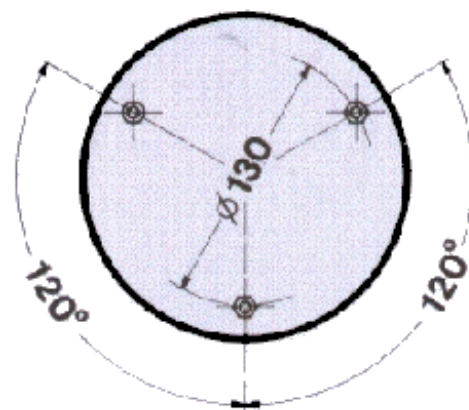

1. ROTCAR - alimentation monovoltage
     ROTCARI BV - alimentation bivoltage 12/24V
   - Base en caoutchouc antivibrations et étanche
   - Dôme avec fixation par emboîtement
   - Entraînement par engrenage à axes parallèles
   - Rotation sur coussinet fritté
   - Réflecteur en acier métallisé avec contrepoids d'équilibrage
   - ROTCAR - filtre antiparasites
     ROTCARI EV - circuit stabilisateur de tension et antiparasites
2. ROTCAR - single voltage power supply
     ROTCAR/BV - dual voltage power supply 12/24V
   - Vibration-proof and watertight rubber base
   - Dome with clamp mounting
   - Parallel axis gear drive
   - Rotation through sintered bush
   - Metallized steel reflector with balance counter-weight
   - ROTCAR - radio interference filter
     ROTCARI BV - voltage stabilizer and radio interference suppression circuit
3. ROTCAR - alimentazione monovoltaggio
     ROTCAR/BV - alimentazione bivoltaggio 12/24V
   - Base in gomma antivibrazioni e a tenuta stagna
   - Cupola con innesto a presajone
   - Trasmissione a ingranaggio ad assi paralleli
   - Rotazione su bronzo sinterizzata
   - Specchio in acciaio metallizzato con contrappeso di equilibratura
   - ROTCAR - filtro antiradjo disturbo
     ROTCARI BV - Circuito stabilizzatore di tensione e antiradjo disturbi
4. ROTCAR - Einzelspannungsausführung
     ROTCAR/BV - Doppelspannungsausführung 12/24V
   - Schuttelfester und wasserdichter Gummisockel
   - Haube mit Schappbetestigung
   - Parallelachsen Zahnrad-Kraftübertragung
   - Gesinterter Bronzelagerschale
   - Metallisierter Stahl-Spiegel mit Auswucht-Gegengewicht
   - ROTCAR - Funkentstör-Filter
     ROTCAR/BV - Spannungsregelung und Funkenstör

Accessoires :

- Base magnétique 3 points.
- Grille zinguée de protection
- Base pour fixation hampe.

Le ROTCAR est un produit SIRENA

Toute la signalisation sonore et lumineuse pour véhicules.

80 boulevard Boisson - F13004 – MARSEILLE
Internet : www.snc.fr ou www.sncbrun.com

Tél. : + 33 (0) 491 85 58 00
Fax : + 33 (0) 491 49 61 10