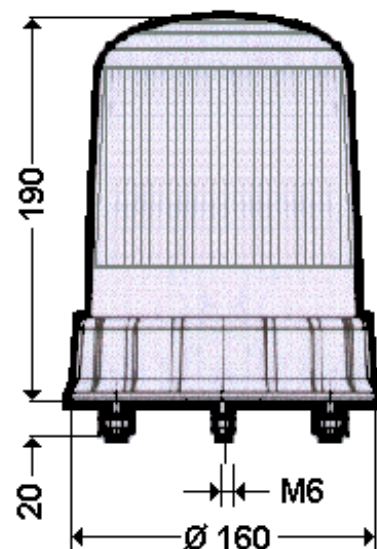

1. ROTCAR - alimentation monovoltage
     ROTCARI BV - alimentation bivoltage 12/24V
   - Base en caoutchouc antivibrations et étanche
   - Dôme avec fixation par emboîtement
   - Entraînement par engrenage à axes parallèles
   - Rotation sur coussinet fritté
   - Réflecteur en acier métallisé avec contrepoids d'équilibrage
   - ROTCAR - filtre antiparasites
     ROTCARI EV - circuit stabilisateur de tension et antiparasites
2. ROTCAR - single voltage power supply
     ROTCAR/BV - dual voltage power supply 12/24V
   - Vibration-proof and watertight rubber base
   - Dome with clamp mounting
   - Parallel axis gear drive
   - Rotation through sintered bush
   - Metallized steel reflector with balance counter-weight
   - ROTCAR - radio interference filter
     ROTCARI BV - voltage stabilizer and radio interference suppression circuit
3. ROTCAR - alimentazione monovoltaggio
     ROTCAR/BV - alimentazione bivoltaggio 12/24V
   - Base in gomma antivibrazioni e a tenuta stagna
   - Cupola con innesto a presajone
   - Trasmissione a ingranaggio ad assi paralleli
   - Rotazione su bronzo sinterizzata
   - Specchio in acciaio metallizzato con contrappeso di equilibratura
   - ROTCAR - filtro antiradjo disturbo
     ROTCARI BV - Circuito stabilizzatore di tensione e antiradjo disturbi
4. ROTCAR - Einzelspannungsausführung
     ROTCAR/BV - Doppelspannungsausführung 12/24V
   - Schuttelfester und wasserdichter Gummisockel
   - Haube mit Schappbetestigung
   - Parallelachsen Zahnrad-Kraftübertragung
   - Gesinterter Bronzelagerschale
   - Metallisierter Stahl-Spiegel mit Auswucht-Gegengewicht
   - ROTCAR - Funkentstör-Filter
     ROTCAR/BV - Spannungsregelung und Funkenstör

Accessoires :

- Base magnétique 3 points.
- Grille zinguée de protection
- Base pour fixation hampe.

Le ROTCAR est un produit SIRENA

Toute la signalisation sonore et lumineuse pour véhicules.

80 boulevard Boisson - F13004 – MARSEILLE
Internet : www.snc.fr ou www.sncbrun.com

Tél. : + 33 (0) 491 85 58 00
Fax : + 33 (0) 491 49 61 10